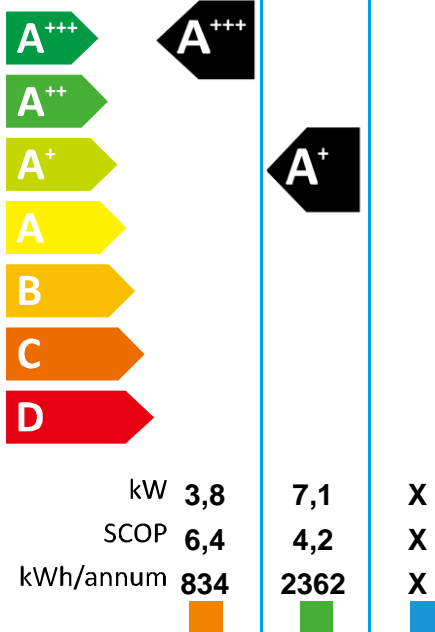

# ENERG

енергия · ενέργεια

Y IJA  
IE IA

Fuji Electric

ROG24KMTA / RSG24KMTE

SEER

kW 7,1  
SEER 7,3  
kWh/annum 340

SCOP

65dB

67dB

ENERGIA · ЕНЕРГИЯ · ΕΝΕΡΓΕΙΑ · ENERGIJA · ENERGY · ENERGIE · ENERGI

626/2011